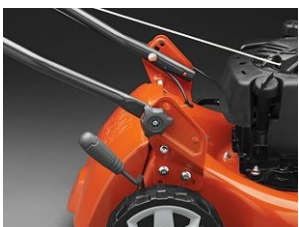

# CORTADORA DE CÉSPED HULC140P

## USOS

Doméstico

F./ Rural

Contratista

Forestal

Cortadora fácil de usar, adecuada para jardines algo más pequeños. Equipado con una robusta plataforma de corte de acero y un mango de agarre suave. Otras características incluyen ajuste central de la altura de corte y ruedas con cojinetes de bolas.

### Ajuste de altura de corte central

Ajuste rápido y sencillo de la altura de corte de hierba. Una palanca controla toda la plataforma.

### Manillar ergonómico

El ángulo ergonómico del manillar en combinación con los brazos de sujeción fáciles de alcanzar, facilita la operación.