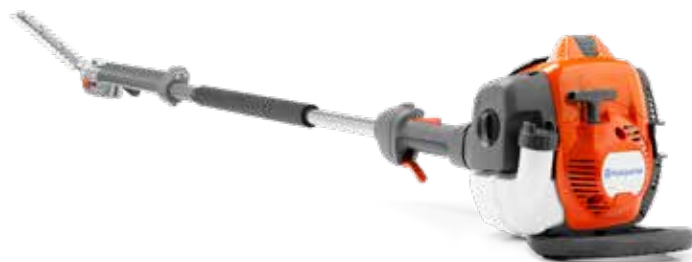

Cuchillas: 60 cm

Peso: 4.9 kg

Corta setos Husqvarna HU325HE4X

Cilindrada: 25.4 cc

Potencia: 1.2 hp

Cuchillas: 55 cm

Peso: 6.6 kg

Corta setos Husqvarna HU522HD60S