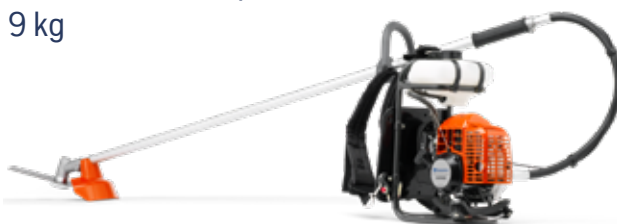

Desbrozadora Husqvarna HU236R

Cilindrada: 33.6 cc
Potencia: 1.2 kw / 1.6 hp
Peso: 7.2 kg

Desbrozadora Husqvarna HU531R

Cilindrada: 33.6 cc
Potencia: 1.2 kw / 1.6 hp
Peso: 7.2 kg

Desbrozadora Husqvarna HU143R-II

Cilindrada: 41.5 cc
Potencia: 1.5 kw / 2.1 hp
Peso: 7.6 kg

Desbrozadora Husqvarna HU541RS

Cilindrada: 41.5 cc
Potencia: 1.6 kw / 2.15 hp
Peso: 7.6 kg

Desbrozadora Husqvarna HU541RST

Cilindrada: 41.5 cc
Potencia: 1.6 kw / 2.15 hp
Peso: 7.6 kg

Desbrozadora Husqvarna HU542RBS

Cilindrada: 41.5 cc
Potencia: 1.5 kw / 2.15 hp
Peso: 9 kg

Desbrozadora Husqvarna HU345FR

Cilindrada: 45.7 cc
Potencia: 2.1 kw / 2.8 hp
Peso: 8.5 kg

Desbrozadora Husqvarna HU545RX

Cilindrada: 45.7 cc
Potencia: 2.1 kw / 2.8 hp
Peso: 8.9 kg

Cortadoras de césped

Cortadora de Césped Husqvarna HULC140P

Motor: Husqvarna
Cilindrada: 125 cc
Altura de corte: 25mm - 75mm
Ancho de corte: 40 cm / 15.6"
Tracción: Empuje