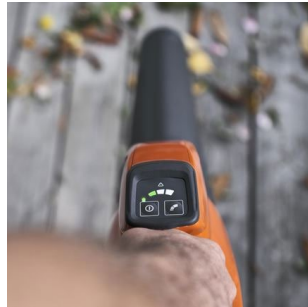

SOPLADORA HU120iB

3 modos diferentes para un mejor rendimiento

3 modos diferentes para un mejor rendimiento según la necesidad o la tarea. 3N para tareas más pequeñas, 7N para buena potencia y 10N para tareas difíciles y cuando se necesita máxima potencia.

El HU120iB es un soplador a batería ligero y fácil de usar para jardines pequeños y medianos. Arranques cómodos, fáciles, aceleración rápida, bajo peso y tres modos para un funcionamiento flexible. El diseño compacto, el agarre suave, el bajo peso y el equilibrio perfecto le permitirán trabajar de manera eficiente y al mismo tiempo, ejercer menos presión sobre su cuerpo.