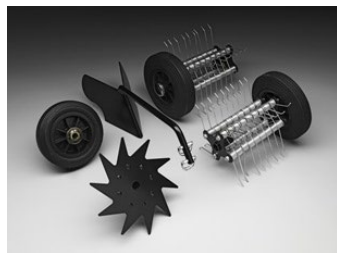

# MOTOCULTIVADOR HUTF338

## Accesorios

Versatilidad a través de accesorios. Con diferentes accesorios opcionales, esta máquina se puede convertir en una herramienta de jardín de última generación que realiza la formación de bordes, bordes y rastrillos de musgo.

Este motocultivador Husqvarna posee un timón fácil de manejar, confiable y con todas las funciones esenciales. Posee motor Husqvarna, potente y confiable con filtro de aire en baño de aceite para una vida útil más larga y marcha atrás para facilitar el trabajo. Además su transmisión completamente sellada lo hace extremadamente utilizable en cultivos húmedos. Una excelente opción para clientes que valoran la eficiencia y la durabilidad.

## Especificaciones Técnicas

Motor	Husqvarna 4T
Cilindrada	212 cc
Potencia	3.6 kw / 4.8 hp
Peso	81 kg
Ancho de trabajo	95 cm
Profundidad	30 cm
Capacidad del tanque de combustible	4.8 L
Productividad	500 m <sup>2</sup> /h