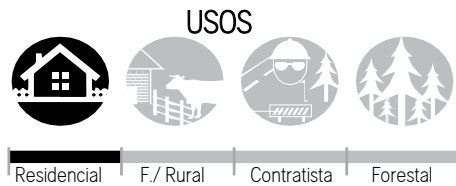

DESBROZADORA TOTBC26H

La desbrozadora Toyama TOTBC26H está diseñada para uso ocasional. Tiene un eje extralargo que permite un barrido de corte más amplio, lo que reduce el tiempo de funcionamiento y aumenta la productividad diaria. Cuenta con un sistema de amortiguación de alto rendimiento que aísla el motor del resto del conjunto, reduciendo efectivamente los niveles de vibración para el operador. Sus manillares con asas en ángulo fueron especialmente diseñados para brindar una experiencia ergonómica y cómoda.

Especificaciones Técnicas

Motor	2T
Combustible	Gasolina
Cilindrada	25.4 cc
Potencia	0.7 kW / 1 hp
Cap. tanque de combustible	0.75 L
Sistema de partida	Manual Retráctil
Peso	4,5 Kg
Manillar	2 piezas
Longitud del eje principal	152.2 cm
Diámetro externo	0.8 cm
Herramienta de corte	Cuchilla de 3 puntas / carrete de nylon