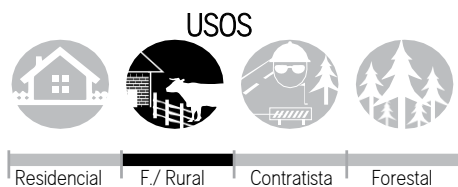

## Especificaciones Técnicas

Motor	2T
Cilindrada	60.2 cc
Potencia	2.2 Kw / 3.0 hp
Operarios	2
Capacidad combustible	1.1 L
Altura de broca	760 mm
Diámetro de broca	200 mm
Sentido rotación broca	Sentido reloj
Sistema de partida	Manual retráctil
Peso	13 kg