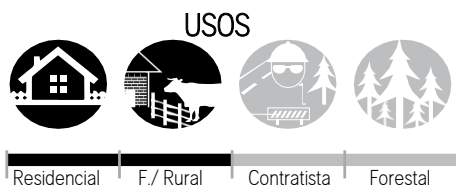

CORTADORA DE CÉSPED TOTLM510TRMS-60

Especificaciones Técnicas

Tipo de motor	Vertical
Combustible	Gasolina
Cilindrada	173 cm
Potencia Máxima	4.3 kW / 5,75 HP
Rotación Nominal	3600 rpm
Nº de cilindros	Monocilíndrico
Capacidad de combustible	1 L
Capacidad de aceite	0,6 L
Sistema de partida	Manual Retráctil
Ancho de Corte	20" (51 cm)
Niveles de altura de corte	7
Peso neto / bruto	40.5 kg / 43.5 Kg
Diámetro de rueda	7" delantera 10" trasera

Características

Descarga lateral	Recolector de césped y reciclador
Salida trasera	7 posiciones de altura

FRECUENCIA DE USO